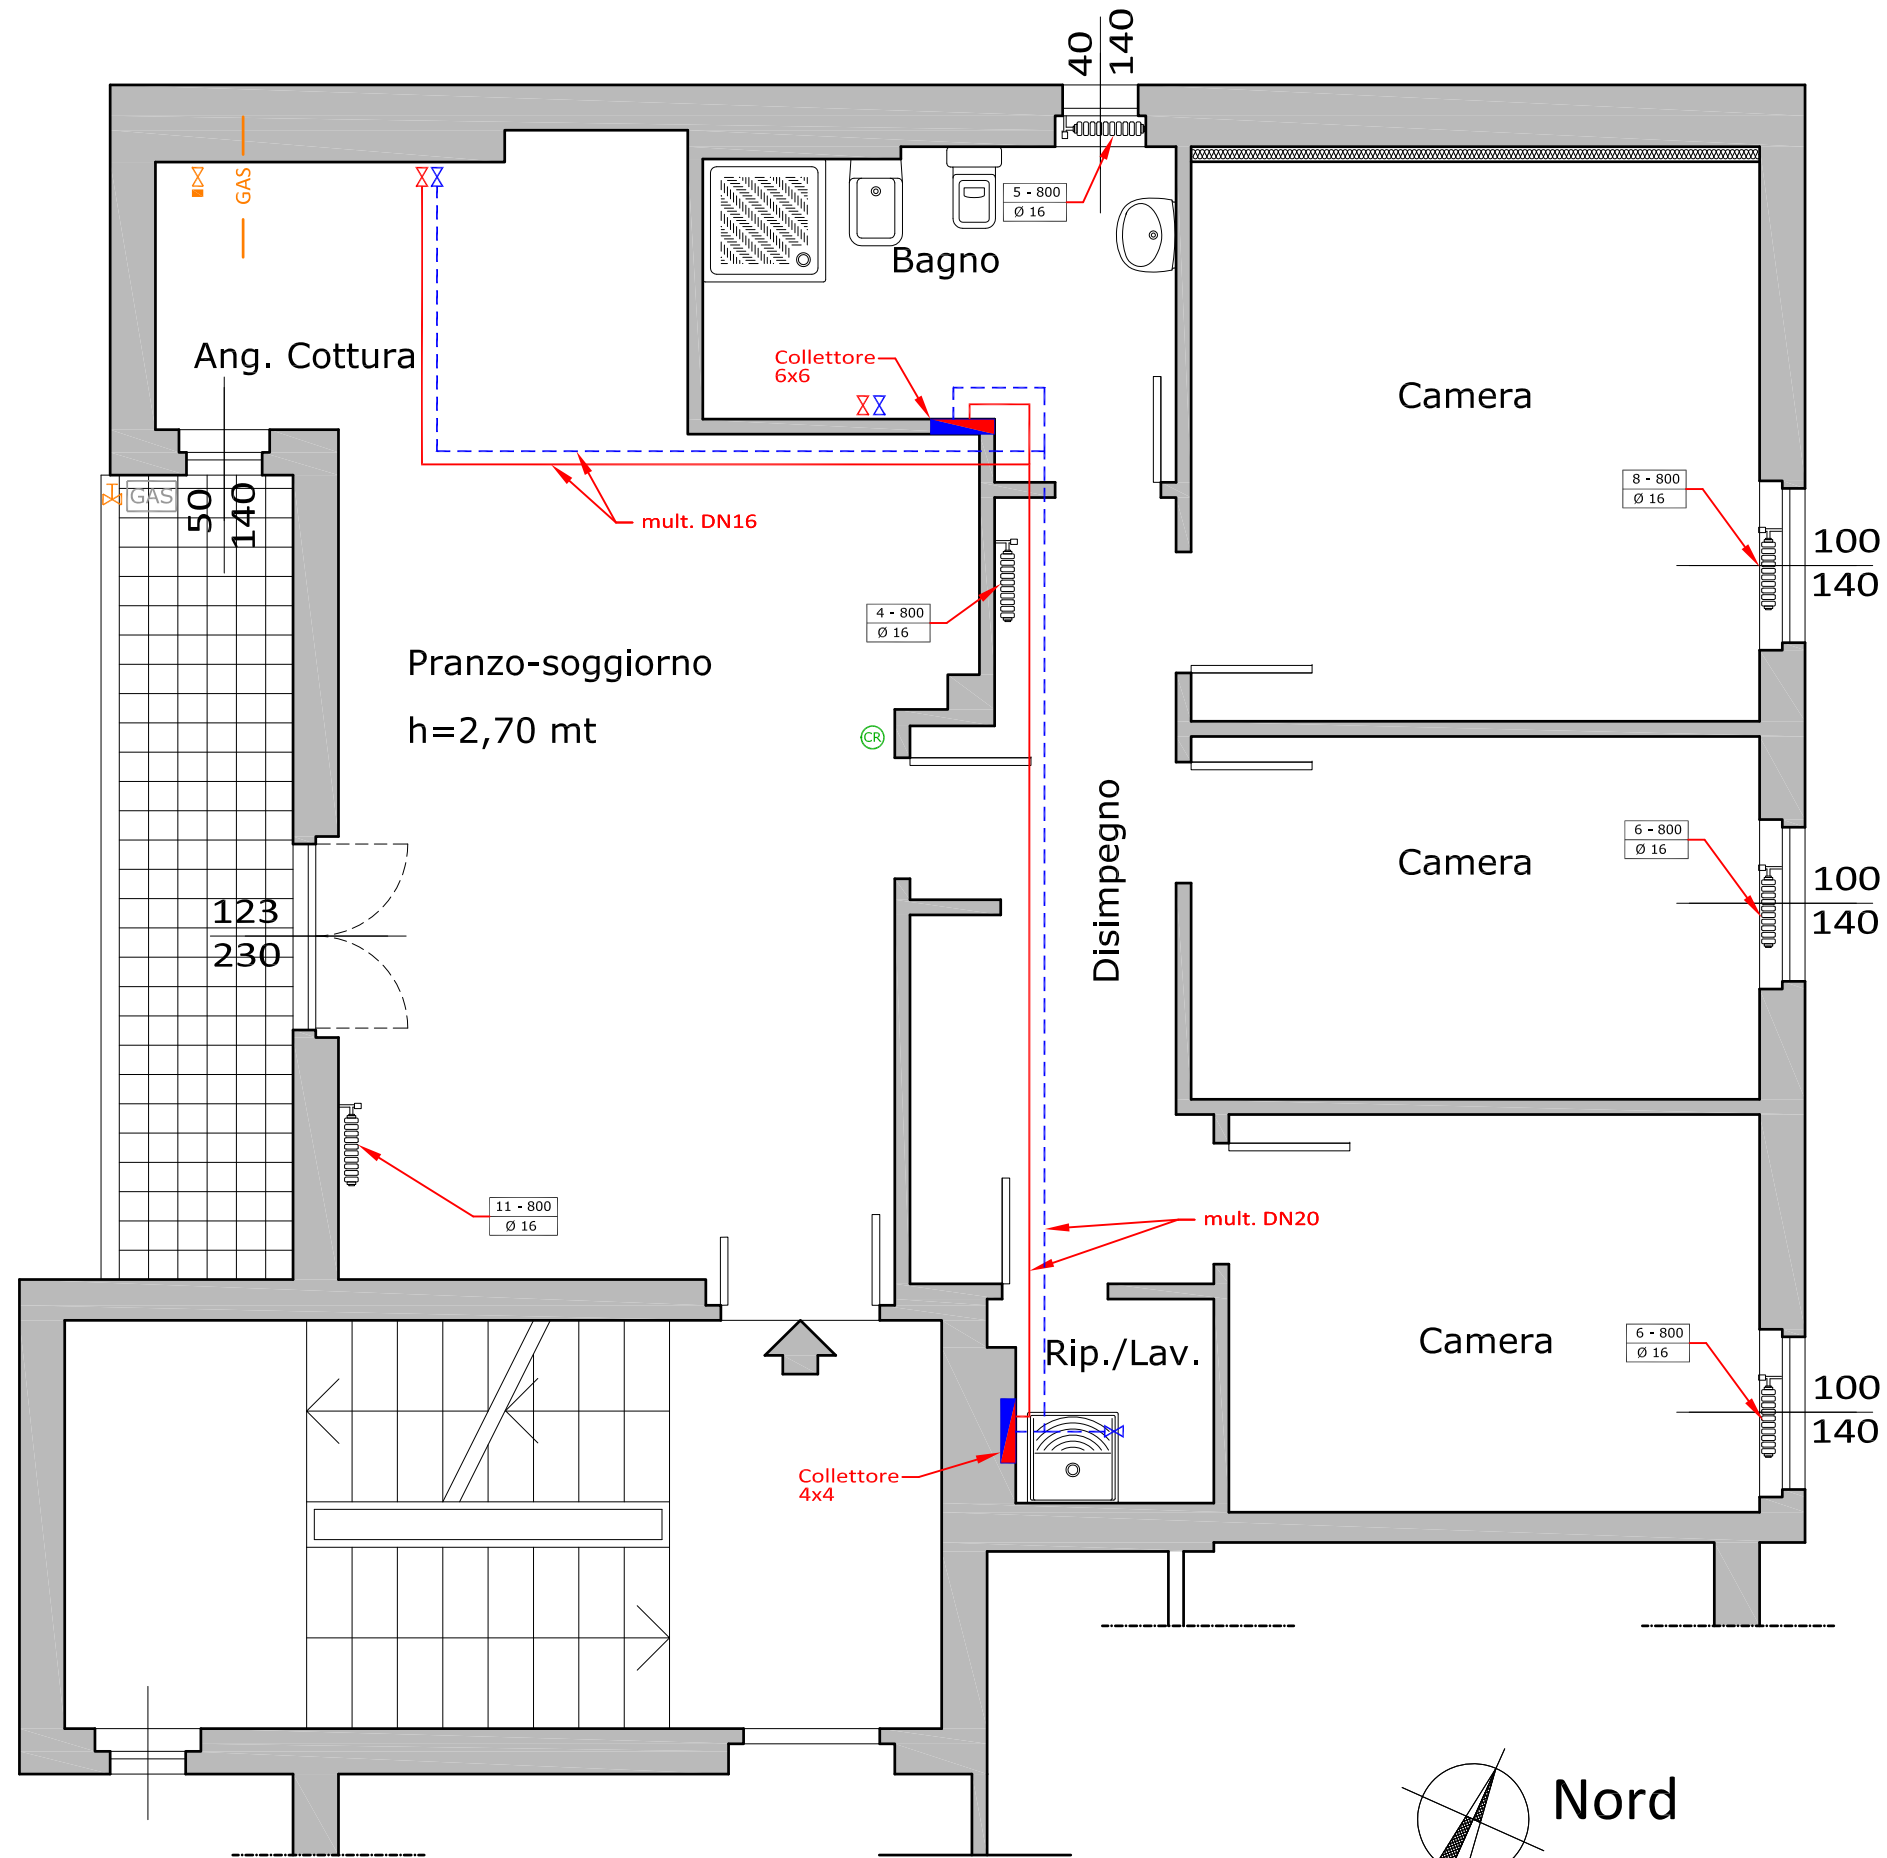

LEGENDA

	RUBINETTO INTERCETTAZIONE ACS		RUBINETTO INTERCETTAZIONE ACQUA FREDDA
	RUBINETTO INTERCETTAZIONE ACQUA DIRETTA		TUBAZIONE ACQUA DIRETTA POLIETILENE
	TUBAZIONE MANDATA ACS		TUBAZIONE ACQUA FREDDA
	COLLETTORE DISTRIBUZIONE IDRICA		TAPPO PRED. CUCINA
	RUBINETTO D'INTERCETTAZIONE CON PRESA P.		TUBAZIONE GAS IN RAME SOTTOTRACCIA CON GUAINA dn 16
	CRONOTERMOSTATO		RUBINETTO D'INTERCETTAZIONE
	NUOVO RADIATORE 6 ELEMENTI INTERASSE 600 mm		CONTATORE GAS
	RADIATORE ESISTENTE 6 ELEMENTI INTERASSE 600 mm		CALDAIA A CONDENSAZIONE

PIANO TERRA