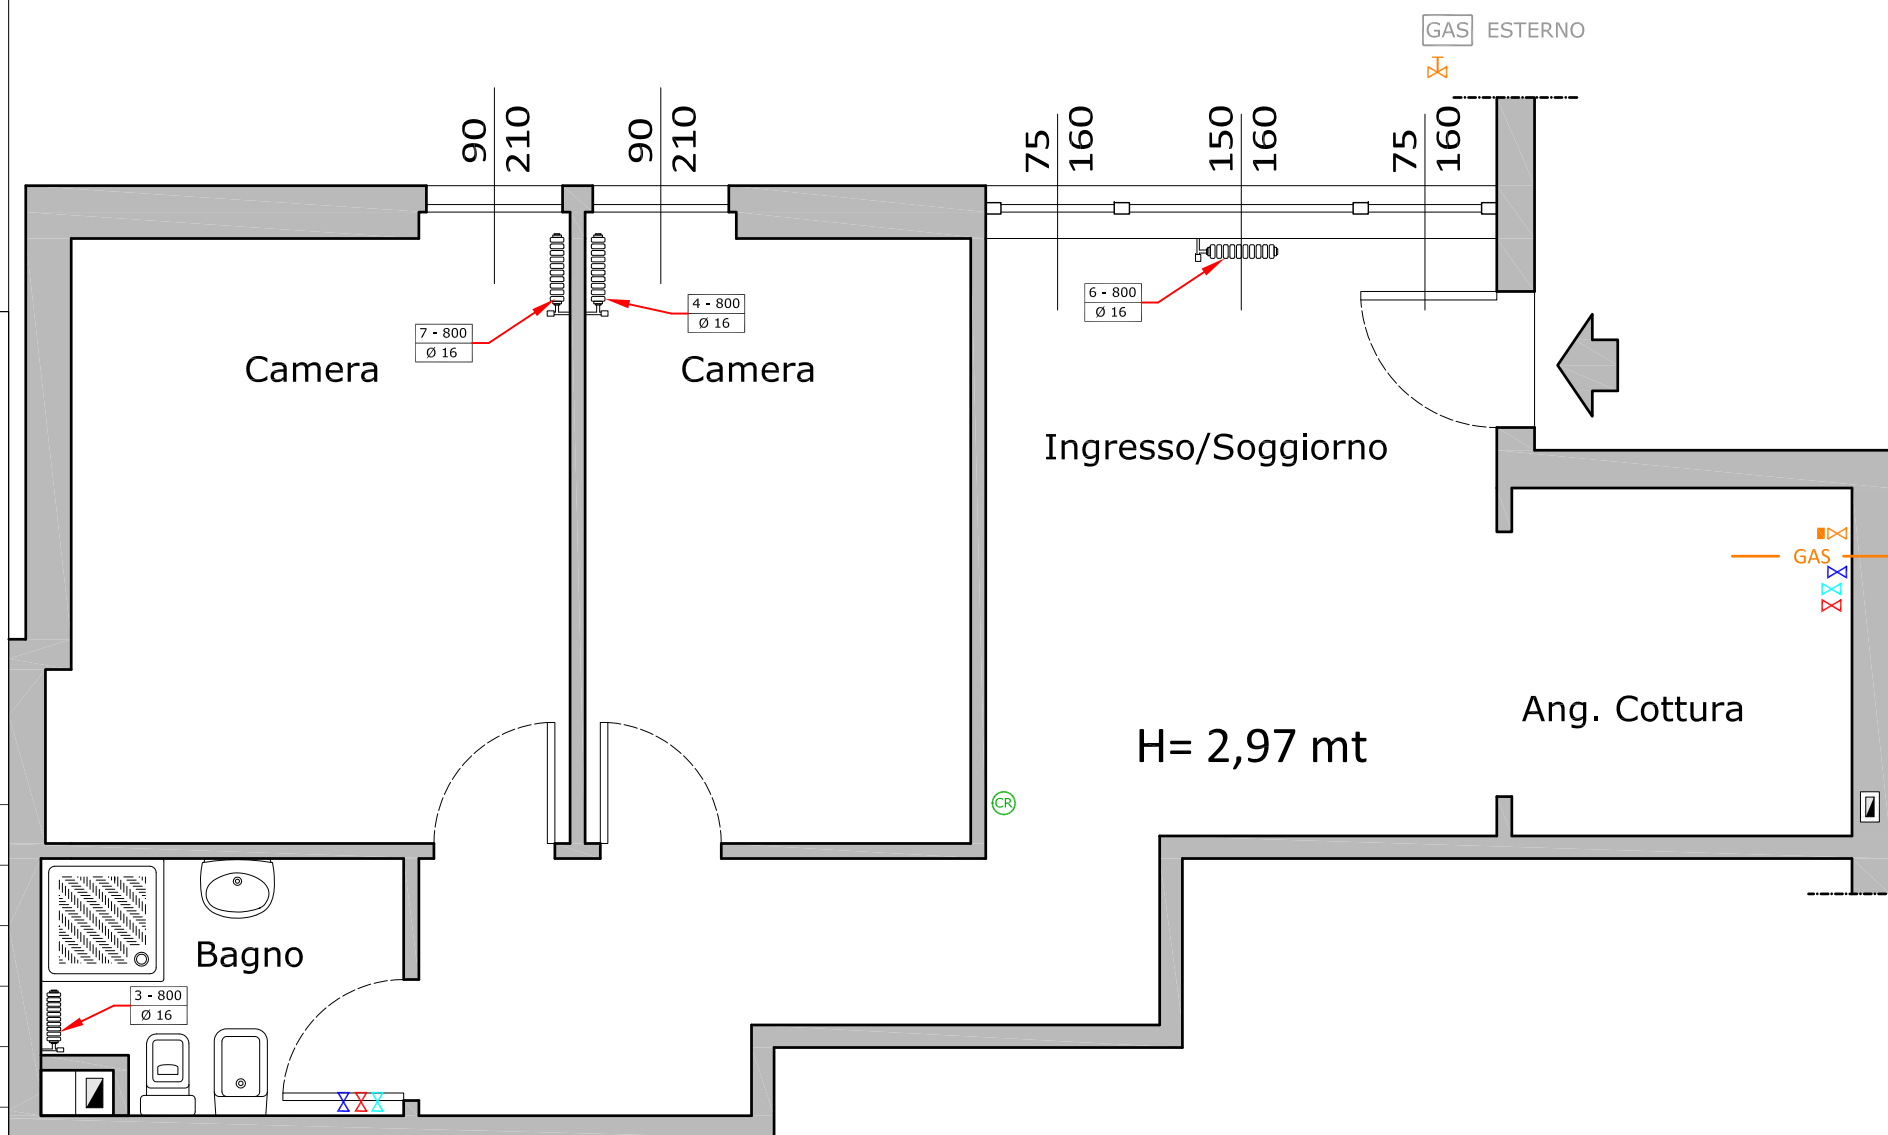

LEGENDA

	RUBINETTO INTERCETTAZIONE ACS		RUBINETTO INTERCETTAZIONE ACQUA FREDDA
	RUBINETTO INTERCETTAZIONE ACQUA DIRETTA		TUBAZIONE ACQUA DIRETTA POLIETILENE
	TUBAZIONE MANDATA ACS		TUBAZIONE ACQUA FREDDA
	COLLETORE DISTRIBUZIONE IDRICA		TAPPO PRED. CUCINA
	RUBINETTO D'INTERCETTAZIONE CON PRESA P.		TUBAZIONE GAS IN RAME SOTTOTRACCIA CON GUAINA dn 16
	CRONOTERMOSTATO		RUBINETTO D'INTERCETTAZIONE
	NUOVO RADIATORE 6 ELEMENTI INTERASSE 600 mm		CONTATORE GAS
	RADIATORE ESISTENTE 6 ELEMENTI INTERASSE 600 mm		CALDAIA A CONDENSAZIONE